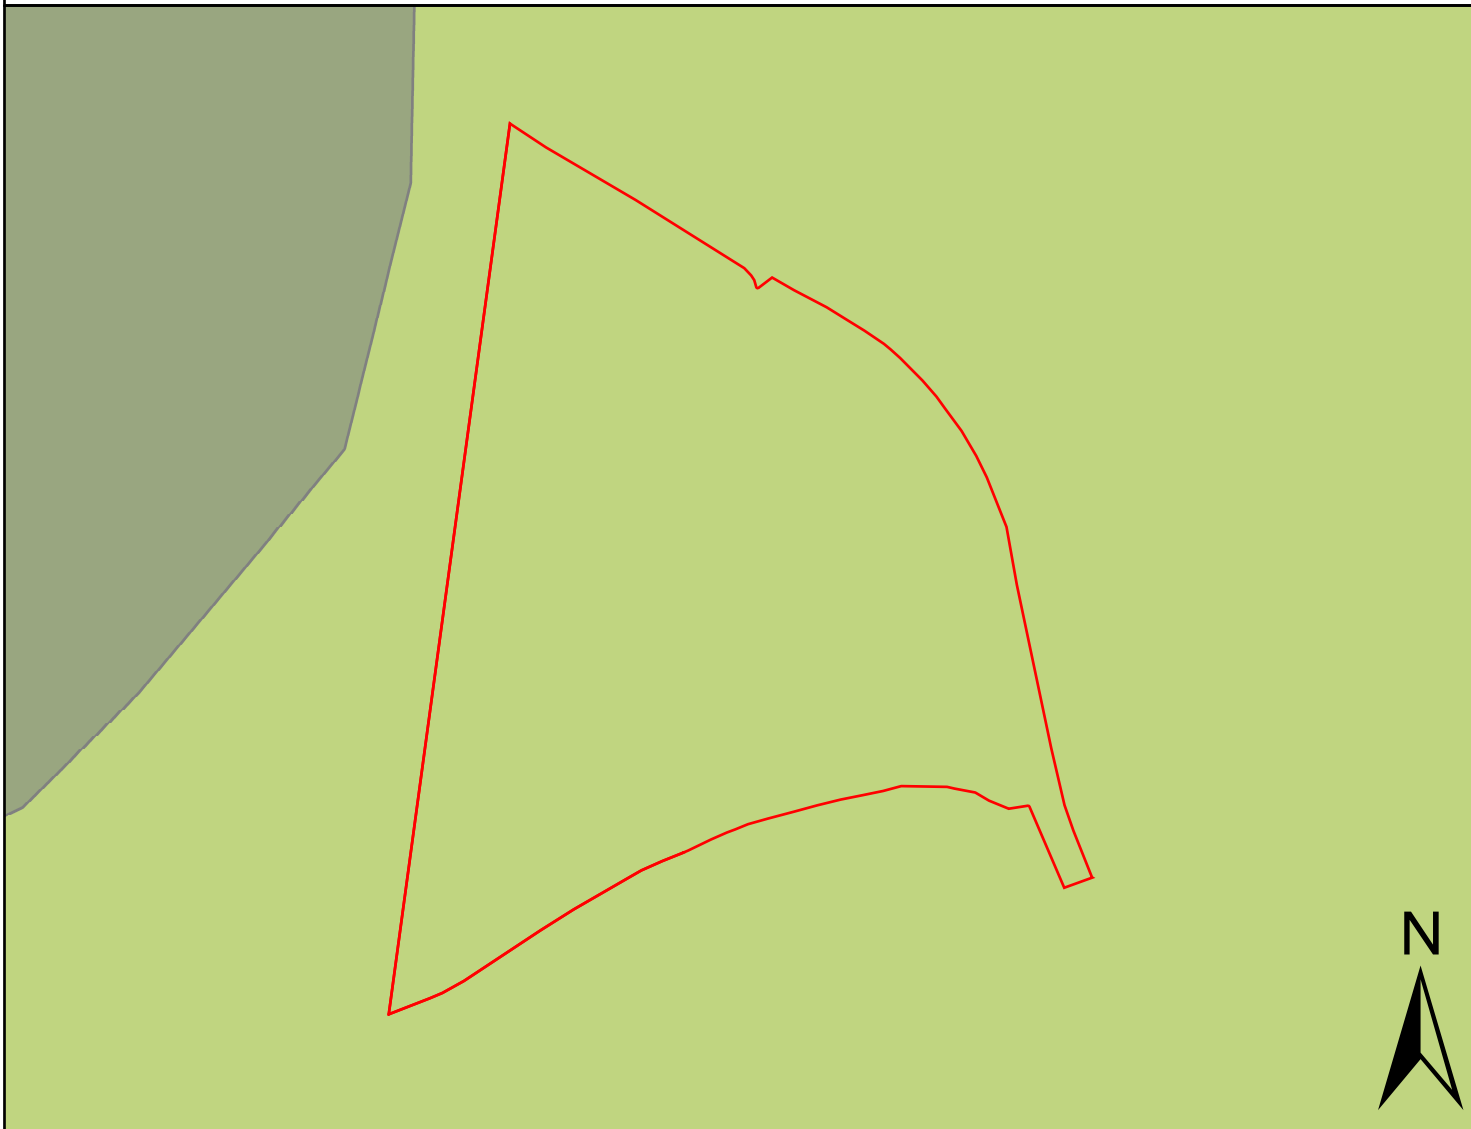

# Bodemkaart

## Legenda

-  Kadastrale grens
-  Poldervaaggronden;  
lichte zavel
-  Poldervaaggronden;  
klei

**HACKRENTMEESTERS**  
ONROERENDE ZAKEN

Kavel nummer 96

Didam R 384

0 100 200 400  
meter

Datum: 6-5-2019